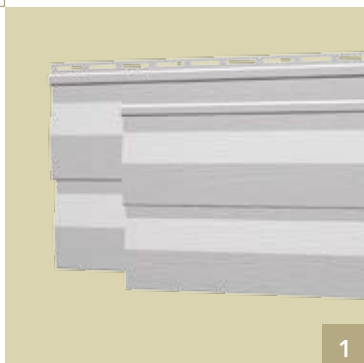

BARDAGE

La gamme Bardage de SOCREDIS peut-être utilisée pour la fabrication de mobil homes, d'abris de jardin ou la rénovation de façades.

1

Profils clins disponibles en pas de 203 et 254 mm.

2

Cornières de renvoi d'angles extérieur et intérieur.

3

Mouleurs, profilé de jonction et bande de départ.

4

Le grainage bois des profilés de la gamme bardage s'accordent harmonieusement avec notre gamme plaxage.

5

6

Exemple de rénovation de façade réalisée en clin PVC.